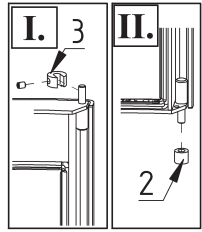

Ersatzteilübersicht K5360 KOBE SCHWARZ

Pos.	Menge	Benennung [Maß]	Bestellnummer
1	1	Feuerraumtür Kpl.	8400-353
2	1	Distanzhalter	5135-483
3	1	Feststellring	5135-484
4	1	Schloß kpl.	9900-582
5	1	Unterlegscheibe	5011-228
6	1	Rauchrohrstutzen	3490-002A
7	1	Dichtung	1982-019
8	1	Aschekasten	8200-038
9	1	Luftregelungsblech prim.	5311-549A
10	1	Luftregelungsblech sec.	5311-550A
11	2	Feder	6536-018
12	1	Airbox	9900-1573
13	1	Klinke Kpl.	9900-1605
14	2	Dichtung	1982-012/lfm
15	8	Dichtung	1982-004/lfm
16	1	Hitzebeständiges Glas	5540-335A
17	4	Glasfixierungsmutter	6630-085A
18	4	Silikonscheibe	2005-003
19	4	Befestigungsunterlegscheibe	2004-032
20	1	Feuerablenkblech	3711-129B
21	1	Vermiculit	6081-473D
22	1	Vermiculit	6081-474C
23	2	Vermiculit	6081-476C
24	1	Vermiculit	6081-477E
25	1	Vermiculit	6081-478E
26	1	Vermiculit	6081-588
27	1	Rost	5490-068
28	1	Stehrost	9900-586
29	1	Deckel für Rauchrohranschluß	4111-001
30	1	Dichtung $\varnothing$ 7,5 mm	1982-019/lfm
31	1	Deckeleinsatz	4111-002
32	1	Büchse II.	5135-241
33	1	Stoßstange	4412-830A
34	1	Feder	5636-015
35	1	Topplattenthalter	8700-119
36	2	Seitendeckel	9900-766
37	2	Platte links und rechts	7111-081
38	1	Keramik	6151-1450
39	1	Keramik	6151-257

Feuerraumauskleidung komplett 9900-699