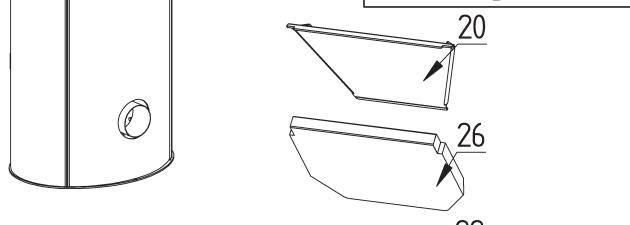

Ersatzteilübersicht K5360 KOBE SCHWARZ

Pos.	Menge	Benennung [Maß]	Bestellnummer
1	1	Feuerraumtür Kpl.	8400-353
2	1	Distanzhalter	5135-483
3	1	Feststellring	5135-484
4	1	Schloß kpl.	9900-582
5	1	Unterlegscheibe	5011-228
6	1	Rauchrohrstutzen	3490-002A
7	1	Dichtung	1982-019
8	1	Aschekasten	8200-038
9	1	Luftregelungsblech prim.	5311-549A
10	1	Luftregelungsblech sec.	5311-550A
11	2	Feder	6536-018
12	1	Airbox	9900-1573
13	1	Klinke Kpl.	9900-1605
14	2	Dichtung	1982-012/lfm
15	8	Dichtung	1982-004/lfm
16	1	Hitzebeständiges Glas	5540-335A
17	4	Glasfixierungsmutter	6630-085A
18	4	Silikonscheibe	2005-003
19	4	Befestigungsunterlegscheibe	2004-032
20	1	Feuerablenkblech	3711-129B
21	1	Vermiculit	6081-473D
22	1	Vermiculit	6081-474C
23	2	Vermiculit	6081-476C
24	1	Vermiculit	6081-477E
25	1	Vermiculit	6081-478E
26	1	Vermiculit	6081-588
27	1	Rost	5490-068
28	1	Stehrost	9900-586
29	1	Deckel für Rauchrohranschluß	4111-001
30	1	Dichtung $\varnothing$ 7,5 mm	1982-019/lfm
31	1	Deckeleinsatz	4111-002
32	1	Büchse II.	5135-241
33	1	Stoßstange	4412-830A
34	1	Feder	5636-015
35	1	Topplattenthalter	8700-119
36	2	Seitendeckel	9900-766
37	2	Platte links und rechts	7111-081
38	1	Keramik	6151-1450
39	1	Keramik	6151-257

Feuerraumauskleidung komplett 9900-699