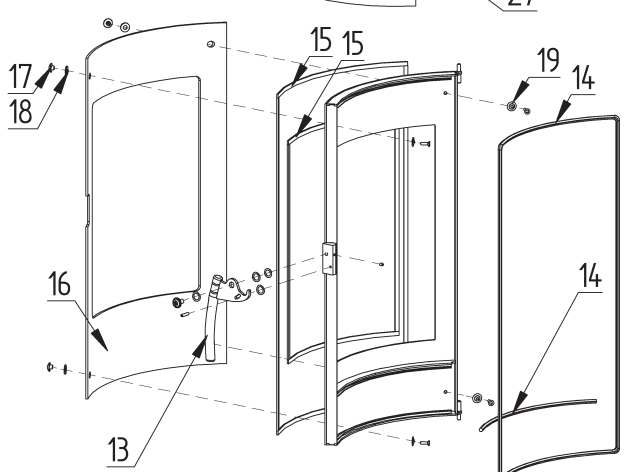

Ersatzteilübersicht K5360 KOBE SCHWARZ

Pos.	Menge	Benennung [Maß]	Bestellnummer
1	1	Feuerraumtür Kpl.	8400-353
2	1	Distanzhalter	5135-483
3	1	Feststellring	5135-484
4	1	Schloß kpl.	9900-582
5	1	Unterlegscheibe	5011-228
6	1	Rauchrohrstutzen	3490-002A
7	1	Dichtung	1982-019
8	1	Aschekasten	8200-038
9	1	Luftregelungsblech prim.	5311-549A
10	1	Luftregelungsblech sec.	5311-550A
11	2	Feder	6536-018
12	1	Airbox	9900-1573
13	1	Klinke Kpl.	9900-1605
14	2	Dichtung	1982-012/lfm
15	8	Dichtung	1982-004/lfm
16	1	Hitzebeständiges Glas	5540-335A
17	4	Glasfixierungsmutter	6630-085A
18	4	Silikonscheibe	2005-003
19	4	Befestigungsunterlegscheibe	2004-032
20	1	Feuerablenkblech	3711-129B
21	1	Vermiculit	6081-473D
22	1	Vermiculit	6081-474C
23	2	Vermiculit	6081-476C
24	1	Vermiculit	6081-477E
25	1	Vermiculit	6081-478E
26	1	Vermiculit	6081-588
27	1	Rost	5490-068
28	1	Stehrost	9900-586
29	1	Deckel für Rauchrohranschluß	4111-001
30	1	Dichtung $\varnothing$ 7,5 mm	1982-019/lfm
31	1	Deckeleinsatz	4111-002
32	1	Büchse II.	5135-241
33	1	Stoßstange	4412-830A
34	1	Feder	5636-015
35	1	Topplattenthalter	8700-119
36	2	Seitendeckel	9900-766
37	2	Platte links und rechts	7111-081
38	1	Keramik	6151-1450
39	1	Keramik	6151-257

Feuerraumauskleidung komplett 9900-699