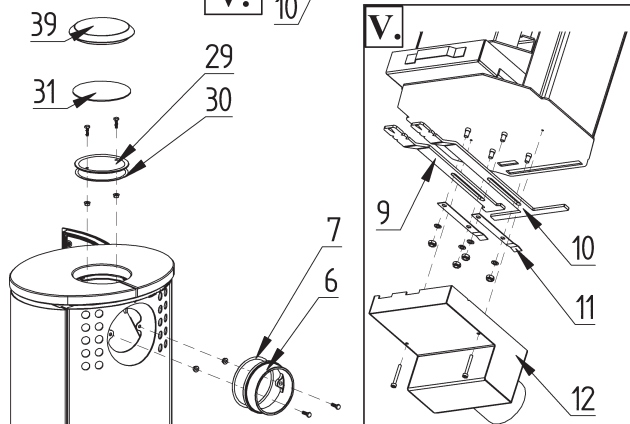

Ersatzteilübersicht K5360 KOBE SCHWARZ

Pos.	Menge	Benennung [Maß]	Bestellnummer
1	1	Feuerraumtür Kpl.	8400-353
2	1	Distanzhalter	5135-483
3	1	Feststellring	5135-484
4	1	Schloß kpl.	9900-582
5	1	Unterlegscheibe	5011-228
6	1	Rauchrohrstutzen	3490-002A
7	1	Dichtung	1982-019
8	1	Aschekasten	8200-038
9	1	Luftregelungsblech prim.	5311-549A
10	1	Luftregelungsblech sec.	5311-550A
11	2	Feder	6536-018
12	1	Airbox	9900-1573
13	1	Klinke Kpl.	9900-1605
14	2	Dichtung	1982-012/lfm
15	8	Dichtung	1982-004/lfm
16	1	Hitzebeständiges Glas	5540-335A
17	4	Glasfixierungsmutter	6630-085A
18	4	Silikonscheibe	2005-003
19	4	Befestigungsunterlegscheibe	2004-032
20	1	Feuerablenkblech	3711-129B
21	1	Vermiculit	6081-473D
22	1	Vermiculit	6081-474C
23	2	Vermiculit	6081-476C
24	1	Vermiculit	6081-477E
25	1	Vermiculit	6081-478E
26	1	Vermiculit	6081-588
27	1	Rost	5490-068
28	1	Stehrost	9900-586
29	1	Deckel für Rauchrohranschluß	4111-001
30	1	Dichtung $\varnothing$ 7,5 mm	1982-019/lfm
31	1	Deckeleinsatz	4111-002
32	1	Büchse II.	5135-241
33	1	Stoßstange	4412-830A
34	1	Feder	5636-015
35	1	Topplattenthalter	8700-119
36	2	Seitendeckel	9900-766
37	2	Platte links und rechts	7111-081
38	1	Keramik	6151-1450
39	1	Keramik	6151-257

Feuerraumauskleidung komplett 9900-699