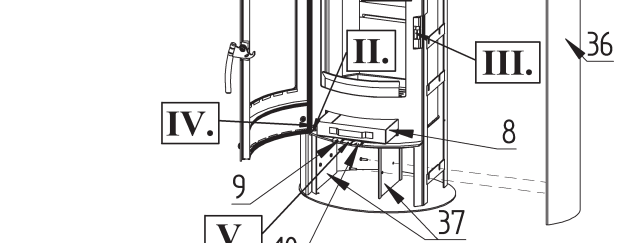

Ersatzteilübersicht K5360 KOBE SCHWARZ

Pos.	Menge	Benennung [Maß]	Bestellnummer
1	1	Feuerraumtür Kpl.	8400-353
2	1	Distanzhalter	5135-483
3	1	Feststellring	5135-484
4	1	Schloß kpl.	9900-582
5	1	Unterlegscheibe	5011-228
6	1	Rauchrohrstutzen	3490-002A
7	1	Dichtung	1982-019
8	1	Aschekasten	8200-038
9	1	Luftregelungsblech prim.	5311-549A
10	1	Luftregelungsblech sec.	5311-550A
11	2	Feder	6536-018
12	1	Airbox	9900-1573
13	1	Klinke Kpl.	9900-1605
14	2	Dichtung	1982-012/lfm
15	8	Dichtung	1982-004/lfm
16	1	Hitzebeständiges Glas	5540-335A
17	4	Glasfixierungsmutter	6630-085A
18	4	Silikonscheibe	2005-003
19	4	Befestigungsunterlegscheibe	2004-032
20	1	Feuerablenkblech	3711-129B
21	1	Vermiculit	6081-473D
22	1	Vermiculit	6081-474C
23	2	Vermiculit	6081-476C
24	1	Vermiculit	6081-477E
25	1	Vermiculit	6081-478E
26	1	Vermiculit	6081-588
27	1	Rost	5490-068
28	1	Stehrost	9900-586
29	1	Deckel für Rauchrohranschluß	4111-001
30	1	Dichtung $\varnothing$ 7,5 mm	1982-019/lfm
31	1	Deckeleinsatz	4111-002
32	1	Büchse II.	5135-241
33	1	Stoßstange	4412-830A
34	1	Feder	5636-015
35	1	Topplattenthalter	8700-119
36	2	Seitendeckel	9900-766
37	2	Platte links und rechts	7111-081
38	1	Keramik	6151-1450
39	1	Keramik	6151-257

Feuerraumauskleidung komplett 9900-699