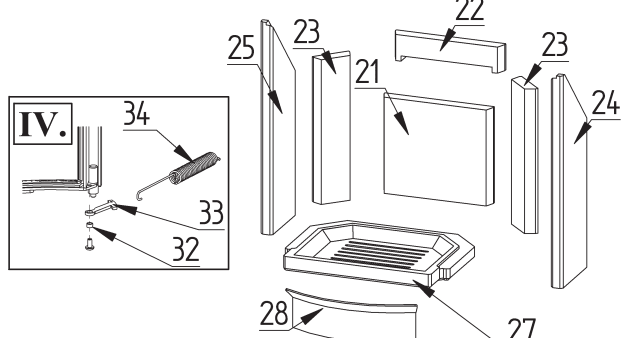

Ersatzteilübersicht K5360 KOBE SCHWARZ

Pos.	Menge	Benennung [Maß]	Bestellnummer
1	1	Feuerraumtür Kpl.	8400-353
2	1	Distanzhalter	5135-483
3	1	Feststellring	5135-484
4	1	Schloß kpl.	9900-582
5	1	Unterlegscheibe	5011-228
6	1	Rauchrohrstutzen	3490-002A
7	1	Dichtung	1982-019
8	1	Aschekasten	8200-038
9	1	Luftregelungsblech prim.	5311-549A
10	1	Luftregelungsblech sec.	5311-550A
11	2	Feder	6536-018
12	1	Airbox	9900-1573
13	1	Klinke Kpl.	9900-1605
14	2	Dichtung	1982-012/lfm
15	8	Dichtung	1982-004/lfm
16	1	Hitzebeständiges Glas	5540-335A
17	4	Glasfixierungsmutter	6630-085A
18	4	Silikonscheibe	2005-003
19	4	Befestigungsunterlegscheibe	2004-032
20	1	Feuerablenkblech	3711-129B
21	1	Vermiculit	6081-473D
22	1	Vermiculit	6081-474C
23	2	Vermiculit	6081-476C
24	1	Vermiculit	6081-477E
25	1	Vermiculit	6081-478E
26	1	Vermiculit	6081-588
27	1	Rost	5490-068
28	1	Stehrost	9900-586
29	1	Deckel für Rauchrohranschluß	4111-001
30	1	Dichtung $\varnothing$ 7,5 mm	1982-019/lfm
31	1	Deckeleinsatz	4111-002
32	1	Büchse II.	5135-241
33	1	Stoßstange	4412-830A
34	1	Feder	5636-015
35	1	Topplattenthalter	8700-119
36	2	Seitendeckel	9900-766
37	2	Platte links und rechts	7111-081
38	1	Keramik	6151-1450
39	1	Keramik	6151-257

Feuerraumauskleidung komplett 9900-699