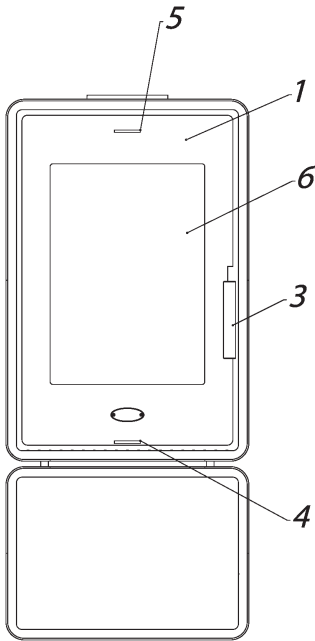

Ersatzteilübersicht
K3521 PETRA

FRONTANSICHT

SEITENANSICHT

DETAILANSICHT

QUERSCHNITT VOM SCHARNIER
 DER FEUERRAMTÜR

QUERSCHNITT DES SCHLOSSBLECHS

Position	insges. im Ofen (Stück)	Bezeichnung	Bestellnummer/Stück
1	1	Feuerraumtür Kpl	8400-242
2	1	Aschekasten	9900-545
3	1	Klinke	9900-389
4	1	Primär Luftregelungsblech	5311-359
5	1	Sekundär Luftregelungsblech	5311-360
6	1	Hitzebeständige Glas	5540-229
7	1	Rauchrohrstutzen	3490-002A
8	1 m	Dichtung Ø7.5	1982-019/meter
9	1	Scharnierzapfen	5121-306
10	1	Feder rechts	6536-001A
11	1	Scharnierzapfen	5135-085A
12	2	Distanzhalter	5131-001B
13	2 m	Dichtung 8x2	1982-001/meter
14	3 m	Dichtung Ø9	1982-011/meter
15	1	Vermiculit	6081-427B
16	1	Vermiculit	6081-428B
17	1	Vermiculit	6081-429B
18	1	Vermiculit	6081-430A
19	1	Umlenblech	3711-143
20	1	Feuerrost	5490-020A
21	8	Scheibhalter	6611-004A
22	1	Schloßblech	5025-003A
Feuerraumauskleidung komplett			9900-569