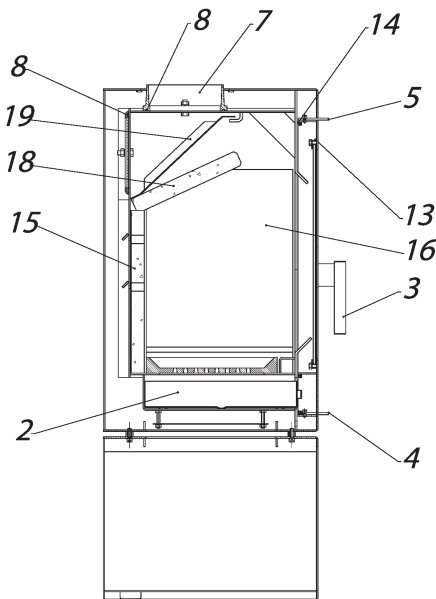

Ersatzteilübersicht
K3521 PETRA

FRONTANSICHT

SEITENANSICHT

DETAILANSICHT

QUERSCHNITT VOM SCHARNIER
 DER FEUERRAMTÜR

QUERSCHNITT DES SCHLOSSBLECHS

Position	insges. im Ofen (Stück)	Bezeichnung	Bestellnummer/Stück
1	1	Feuerraumtür Kpl	8400-242
2	1	Aschekasten	9900-545
3	1	Klinke	9900-389
4	1	Primär Luftregelungsblech	5311-359
5	1	Sekundär Luftregelungsblech	5311-360
6	1	Hitzebeständige Glas	5540-229
7	1	Rauchrohrstutzen	3490-002A
8	1 m	Dichtung Ø7.5	1982-019/meter
9	1	Scharnierzapfen	5121-306
10	1	Feder rechts	6536-001A
11	1	Scharnierzapfen	5135-085A
12	2	Distanzhalter	5131-001B
13	2 m	Dichtung 8x2	1982-001/meter
14	3 m	Dichtung Ø9	1982-011/meter
15	1	Vermiculit	6081-427B
16	1	Vermiculit	6081-428B
17	1	Vermiculit	6081-429B
18	1	Vermiculit	6081-430A
19	1	Umlenblech	3711-143
20	1	Feuerrost	5490-020A
21	8	Scheibhalter	6611-004A
22	1	Schloßblech	5025-003A
Feuerraumauskleidung komplett			9900-569