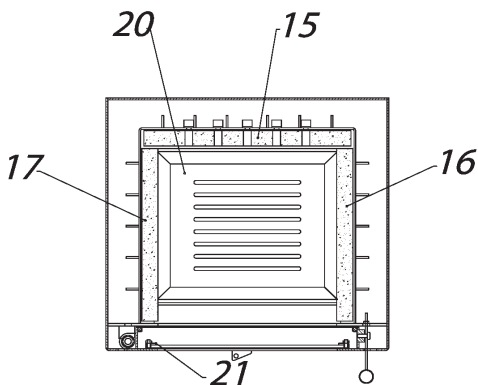

Ersatzteilübersicht
K3521 PETRA

FRONTANSICHT

SEITENANSICHT

DETAILANSICHT

QUERSCHNITT VOM SCHARNIER
 DER FEUERRAMTÜR

QUERSCHNITT DES SCHLOSSBLECHS

Position	insges. im Ofen (Stück)	Bezeichnung	Bestellnummer/Stück
1	1	Feuerraumtür Kpl	8400-242
2	1	Aschekasten	9900-545
3	1	Klinke	9900-389
4	1	Primär Luftregelungsblech	5311-359
5	1	Sekundär Luftregelungsblech	5311-360
6	1	Hitzebeständige Glas	5540-229
7	1	Rauchrohrstutzen	3490-002A
8	1 m	Dichtung Ø7.5	1982-019/meter
9	1	Scharnierzapfen	5121-306
10	1	Feder rechts	6536-001A
11	1	Scharnierzapfen	5135-085A
12	2	Distanzhalter	5131-001B
13	2 m	Dichtung 8x2	1982-001/meter
14	3 m	Dichtung Ø9	1982-011/meter
15	1	Vermiculit	6081-427B
16	1	Vermiculit	6081-428B
17	1	Vermiculit	6081-429B
18	1	Vermiculit	6081-430A
19	1	Umlenblech	3711-143
20	1	Feuerrost	5490-020A
21	8	Scheibhalter	6611-004A
22	1	Schloßblech	5025-003A
Feuerraumauskleidung komplett			9900-569