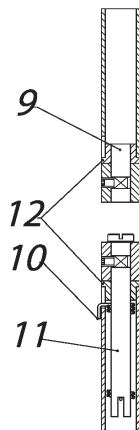

Ersatzteilübersicht
K3521 PETRA

FRONTANSICHT

SEITENANSICHT

DETAILANSICHT

QUERSCHNITT VOM SCHARNIER
 DER FEUERRAMTÜR

QUERSCHNITT DES SCHLOSSBLECHS

Position	insges. im Ofen (Stück)	Bezeichnung	Bestellnummer/Stück
1	1	Feuerraumtür Kpl	8400-242
2	1	Aschekasten	9900-545
3	1	Klinke	9900-389
4	1	Primär Luftregelungsblech	5311-359
5	1	Sekundär Luftregelungsblech	5311-360
6	1	Hitzebeständige Glas	5540-229
7	1	Rauchrohrstutzen	3490-002A
8	1 m	Dichtung Ø7.5	1982-019/meter
9	1	Scharnierzapfen	5121-306
10	1	Feder rechts	6536-001A
11	1	Scharnierzapfen	5135-085A
12	2	Distanzhalter	5131-001B
13	2 m	Dichtung 8x2	1982-001/meter
14	3 m	Dichtung Ø9	1982-011/meter
15	1	Vermiculit	6081-427B
16	1	Vermiculit	6081-428B
17	1	Vermiculit	6081-429B
18	1	Vermiculit	6081-430A
19	1	Umlenblech	3711-143
20	1	Feuerrost	5490-020A
21	8	Scheibhalter	6611-004A
22	1	Schloßblech	5025-003A
Feuerraumauskleidung komplett			9900-569